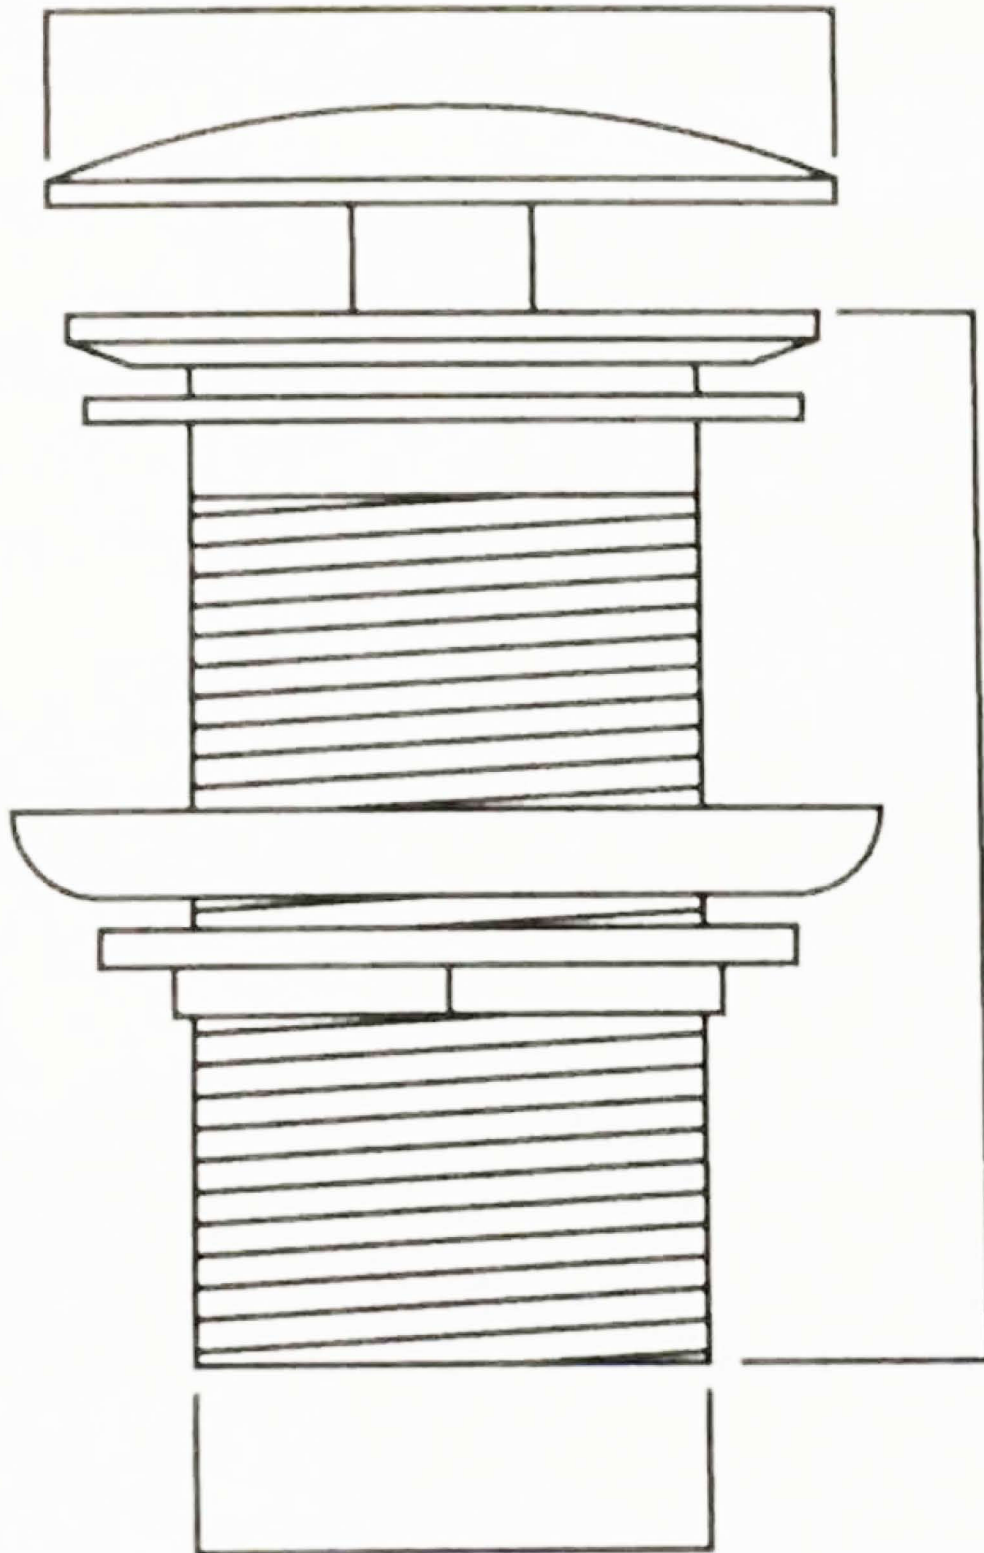

Ablaufventil Push-Klick-WBWWG

Ø 66mm

78mm

1.1/4"