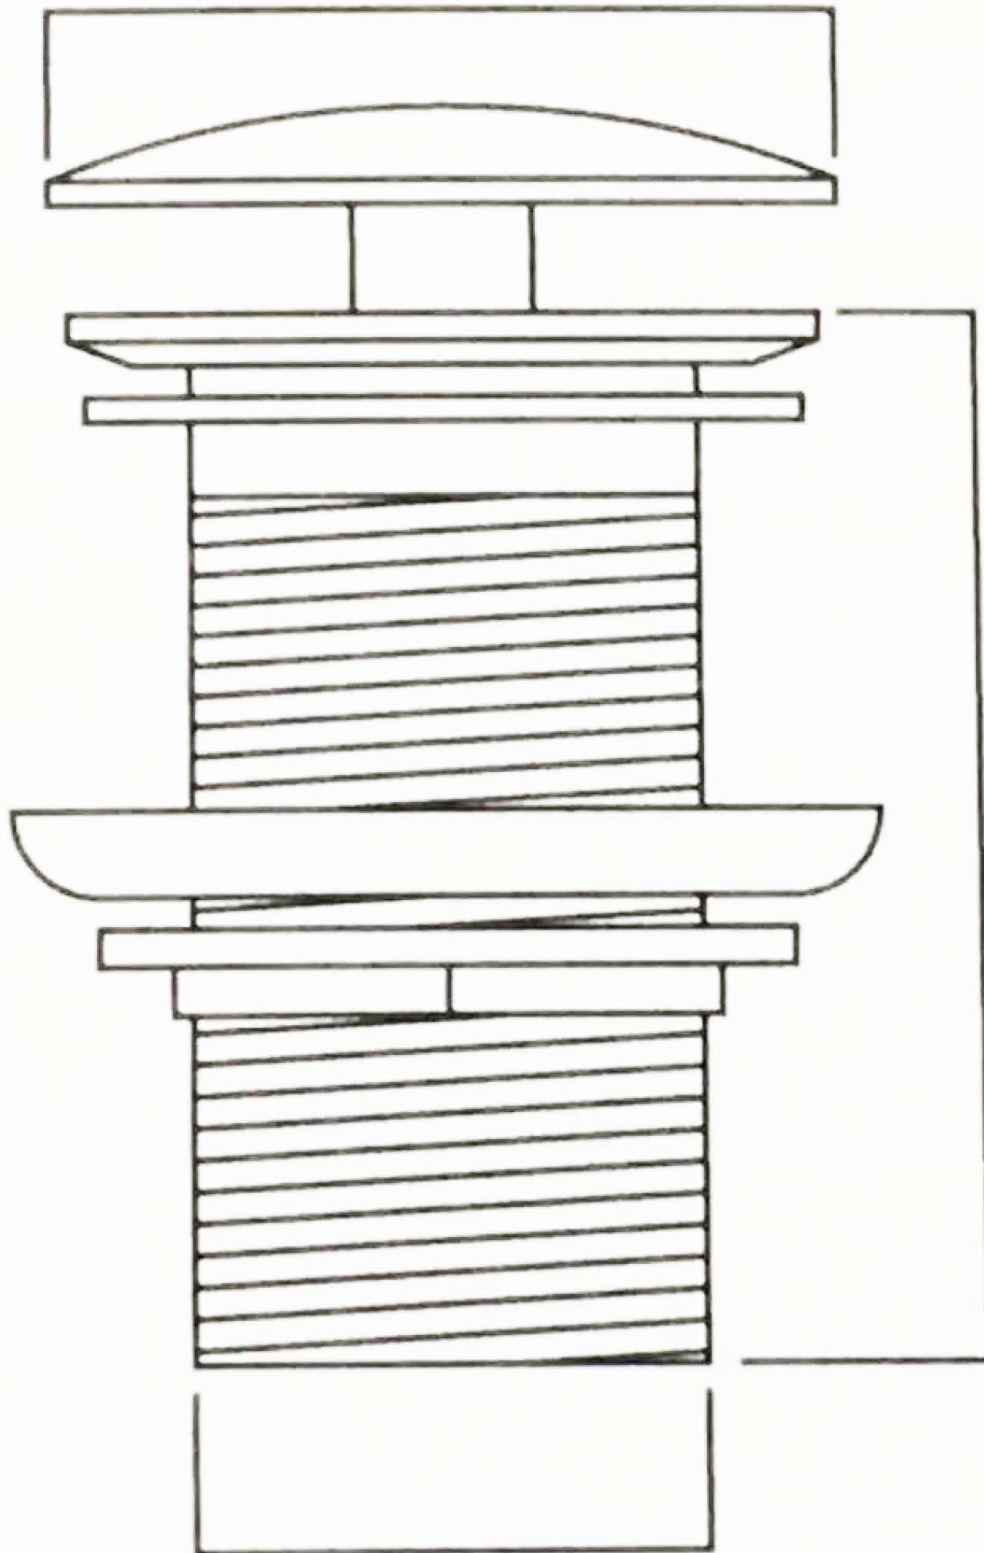

bädermax

Mein Luxusbad

Ablaufventil
Push-Klick-WBCHR

Ø 66mm

78mm

1.1/4"

www.baedermx.com