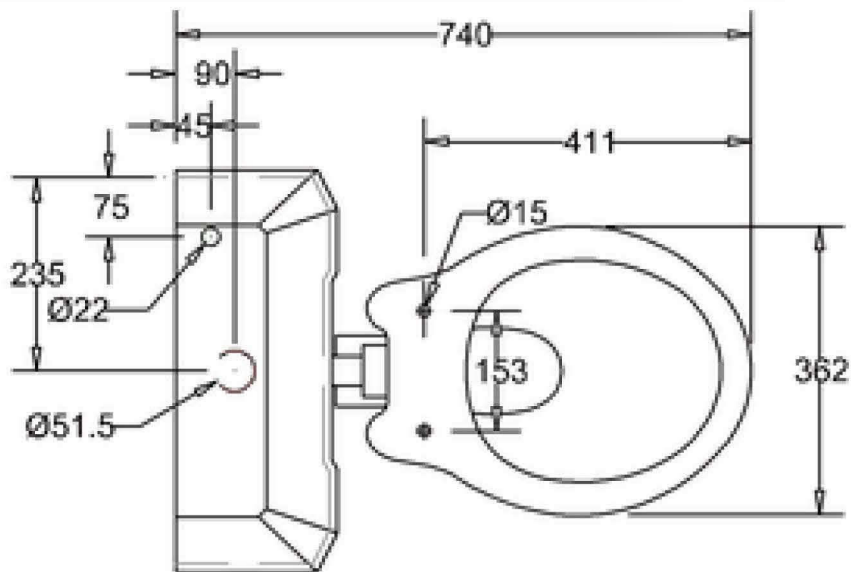

## Vintage P16 low Stand-WC extra hoch

○ Inlet hole bottom right

○ Outlet hole