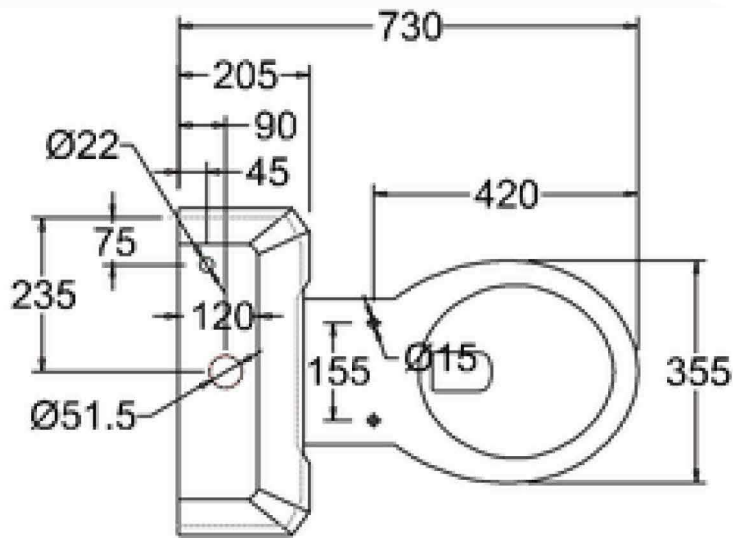

## Vintage P12 medium Stand-WC extra hoch

- Inlet hole bottom right
- Outlet side