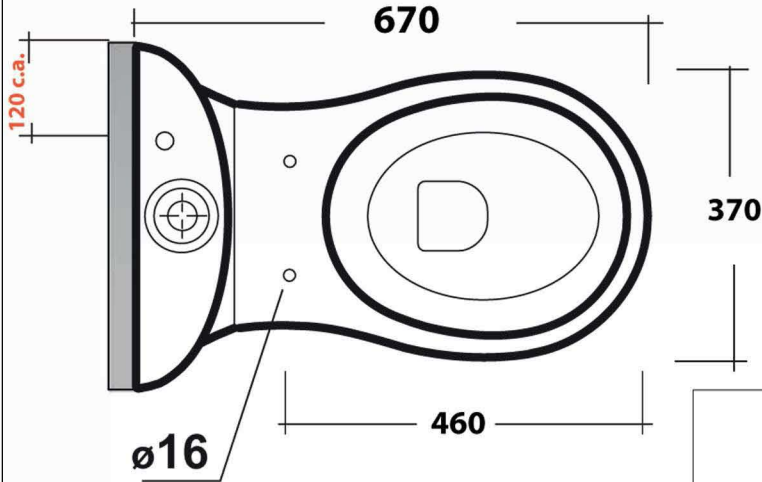

# bädermax

Mein Luxusbad

## Florentina Stand-WC Aufsatzspülkasten

*CURVE TECNICHE PIPE CONNECTORS		
Art.RASB	Art.RAR1	Art.RA305 Ø 90
200 da 200/225	220 da 170/270	305 da 200/305
200 from 200/225	220 from 170/270	305 from 200/305