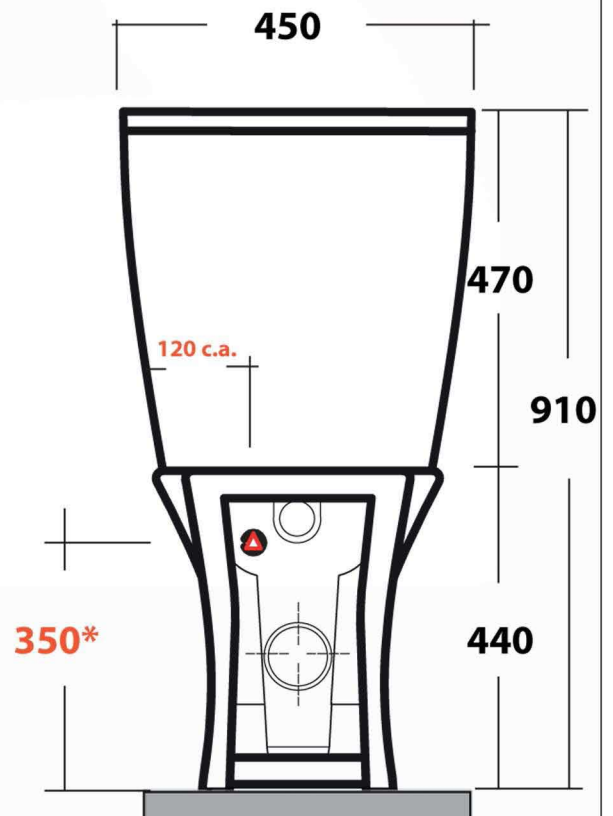

## Florentina Stand-WC Aufsatzspülkasten

*CURVE TECNICHE PIPE CONNECTORS		
Art.RASB	Art.RAR1	Art.RA305 Ø 90
200 da 200/225	220 da 170/270	305 da 200/305
200 from 200/225	220 from 170/270	305 from 200/305