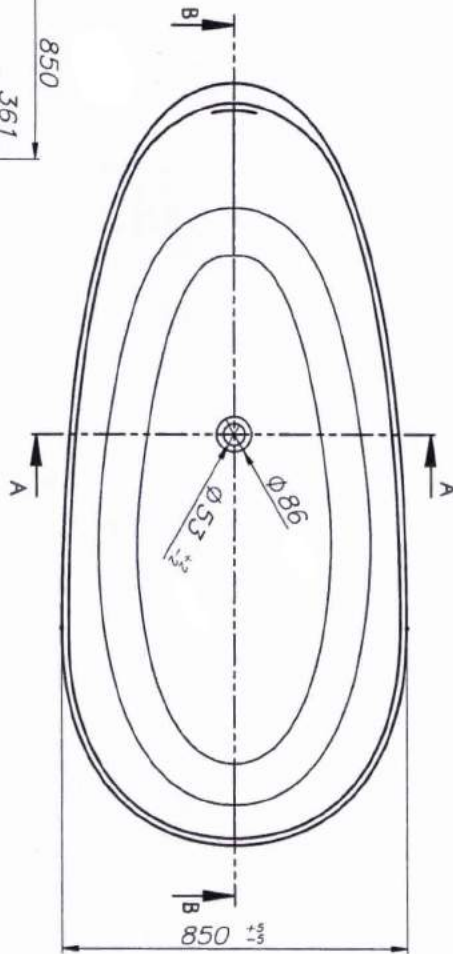

bädermax

Mein Luxusbad

Luino Grande

B-B

1850 ±18

A-A