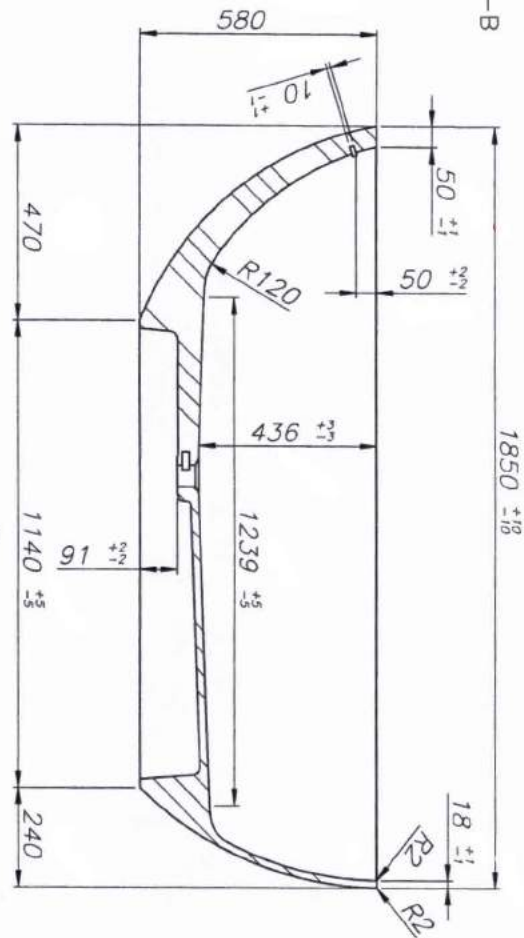

bädermax

Mein Luxusbad

Luino Grande

B-B

1850 ±18

A-A