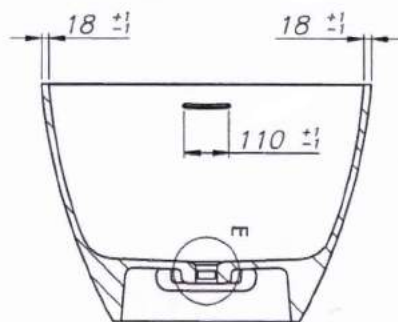

bädermax

Mein Luxusbad

Luino Grande

B-B

1850 ±18

A-A