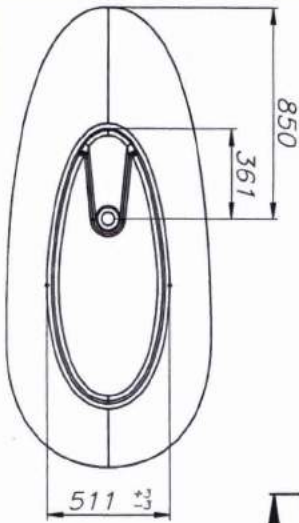

bädermax

Mein Luxusbad

Luino Grande

B-B

1850 ±18

A-A