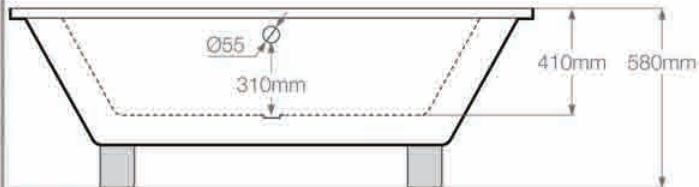

bädermax

Mein Luxusbad

Brighton-169

Chrome Dark Oak

Floor Level