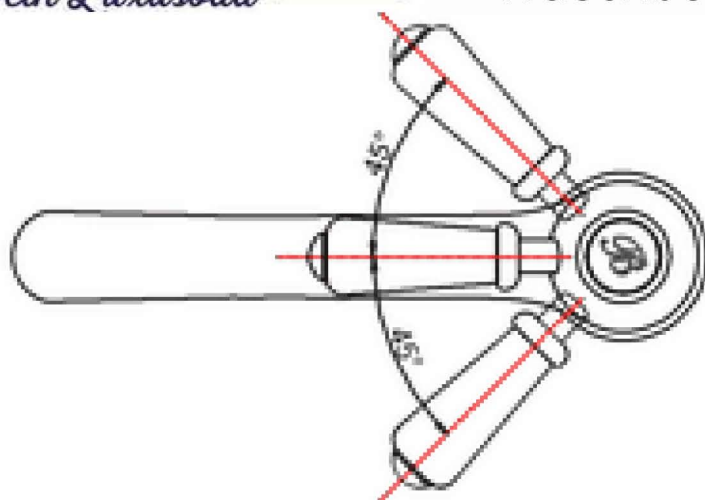

bädermax

Mein Luxusbad

Kent CH 1

Waschbecken-Aufsatzarmatur

www.baedermx.com