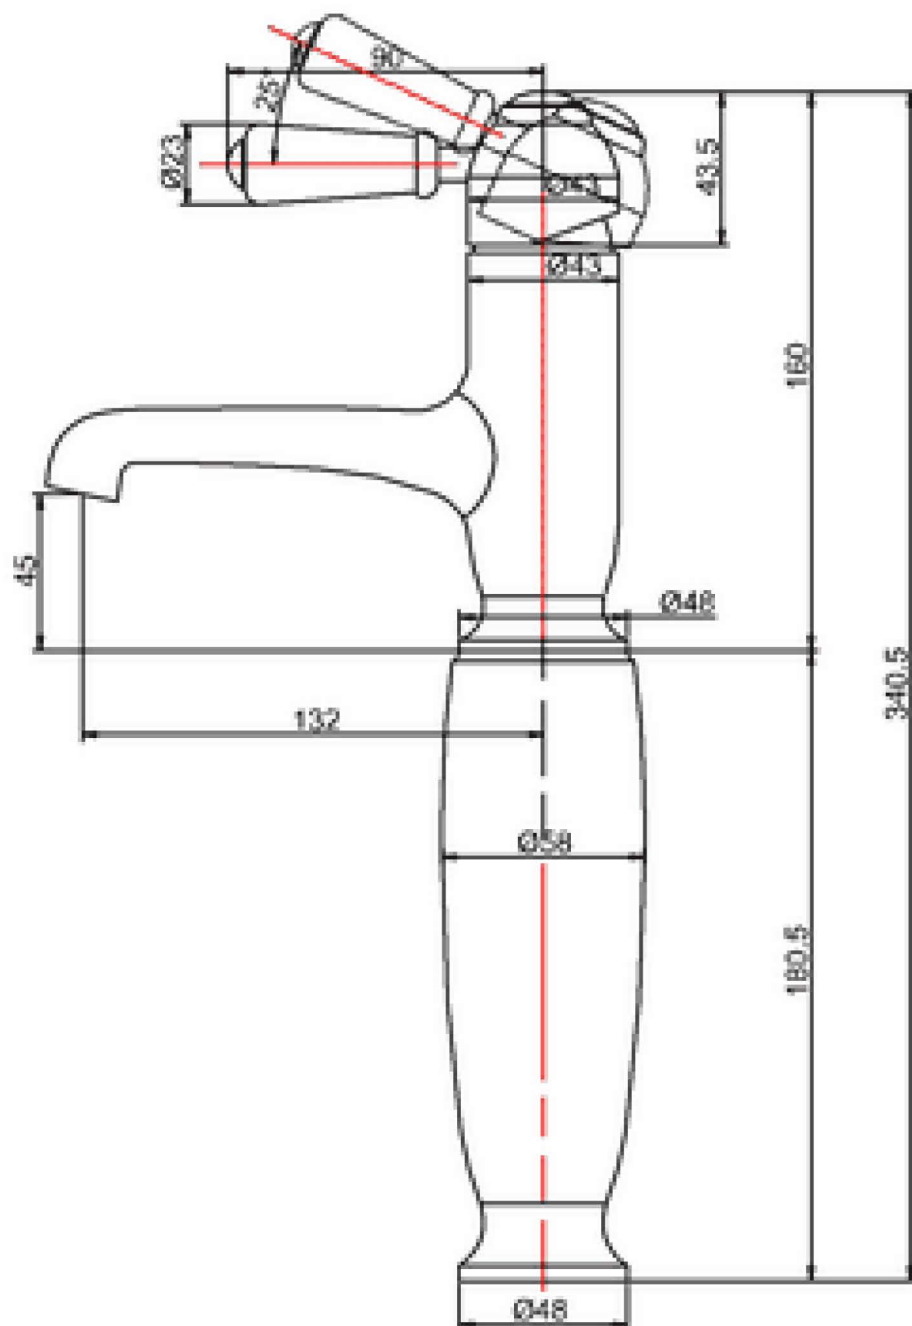

bädermax

Mein Luxusbad

Kent CH 1

Waschbecken-Aufsatzarmatur

www.baedermx.com