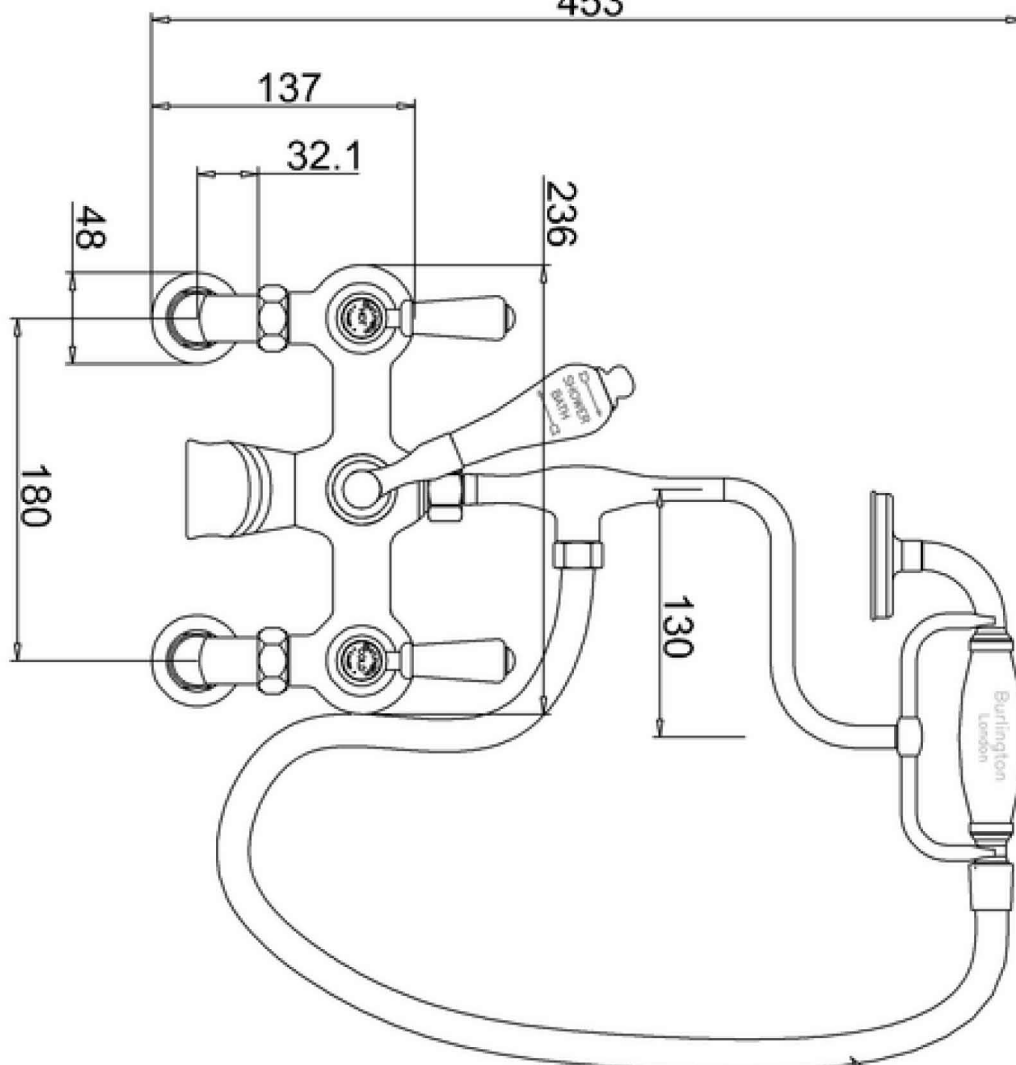

bädermax

Mein Luxusbad

Kent 17

Badewannen-Aufputzarmatur

453

Diameter: Ø14
Extent: 1500mm