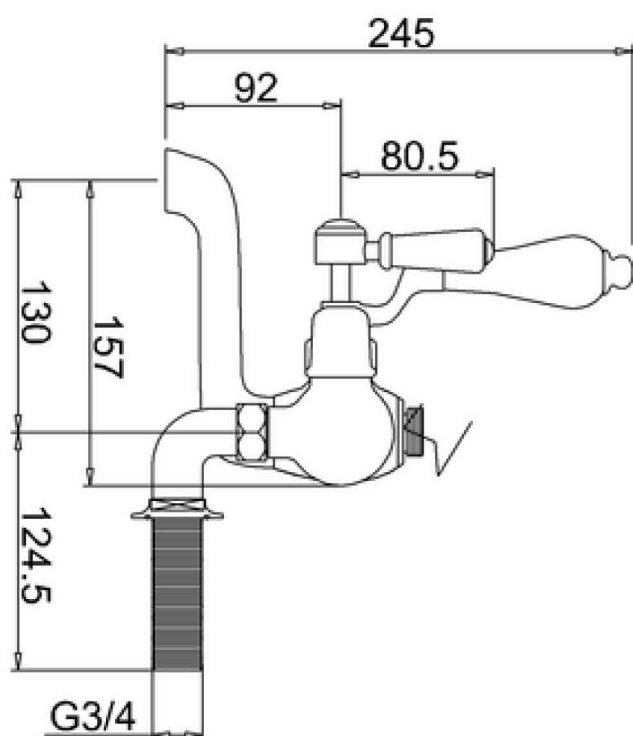

bädermax

Mein Luxusbad

Kent 17

Badewannen-Aufputzarmatur

453

Diameter: Ø14
Extent: 1500mm